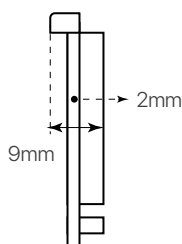

# Tapa final D-360

## datasheet

ref. 5551140

Nombre / Name	Tapa final D-360 empotrable
Referencia / Reference	5551140
Materiales / Materials	PC
Difusor / Diffuser	-
Potencia / Power	-
Temperatura de color / Color temperature	-
Flujo luminoso / Luminous flux	-
Dimable / Dimmable	-
Ángulo de apertura / Beam angle	-
Ángulo de inclinación / Inclination angle	-
IP	20
IK	-
F.P	-
UGR	-
IRC	-
Chip	-
Driver	-
Vida media ( duración ) / Average life	-
Clase energética / Energy class	-
Aislamiento eléctrico / Electrical isolation	-
Colores / Colors	Gris / Grey
Medida exterior / Product size	36mm x 28mm x 9mm
Medidas de corte / Cutting measurements	-
Tª (ambiente/trabajo) / Tª (environment/work)	-
Input	-
Output	-
Frecuencia / Frequency	-
Peso / Weight	1,88grs
Certificados / Certificates	-
Garantía / Warranty	2 años / 2 years