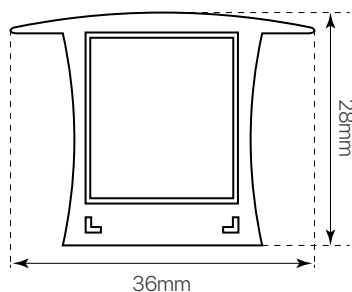

# Tapa final D-360

## datasheet

ref. 5551140

Nombre / Name	Tapa final D-360 empotrable
Referencia / Reference	5551140
Materiales / Materials	PC
Difusor / Diffuser	-
Potencia / Power	-
Temperatura de color / Color temperature	-
Flujo luminoso / Luminous flux	-
Dimable / Dimmable	-
Ángulo de apertura / Beam angle	-
Ángulo de inclinación / Inclination angle	-
IP	20
IK	-
F.P	-
UGR	-
IRC	-
Chip	-
Driver	-
Vida media ( duración ) / Average life	-
Clase energética / Energy class	-
Aislamiento eléctrico / Electrical isolation	-
Colores / Colors	Gris / Grey
Medida exterior / Product size	36mm x 28mm x 9mm
Medidas de corte / Cutting measurements	-
Tª (ambiente/trabajo) / Tª (environment/work)	-
Input	-
Output	-
Frecuencia / Frequency	-
Peso / Weight	1,88grs
Certificados / Certificates	-
Garantía / Warranty	2 años / 2 years